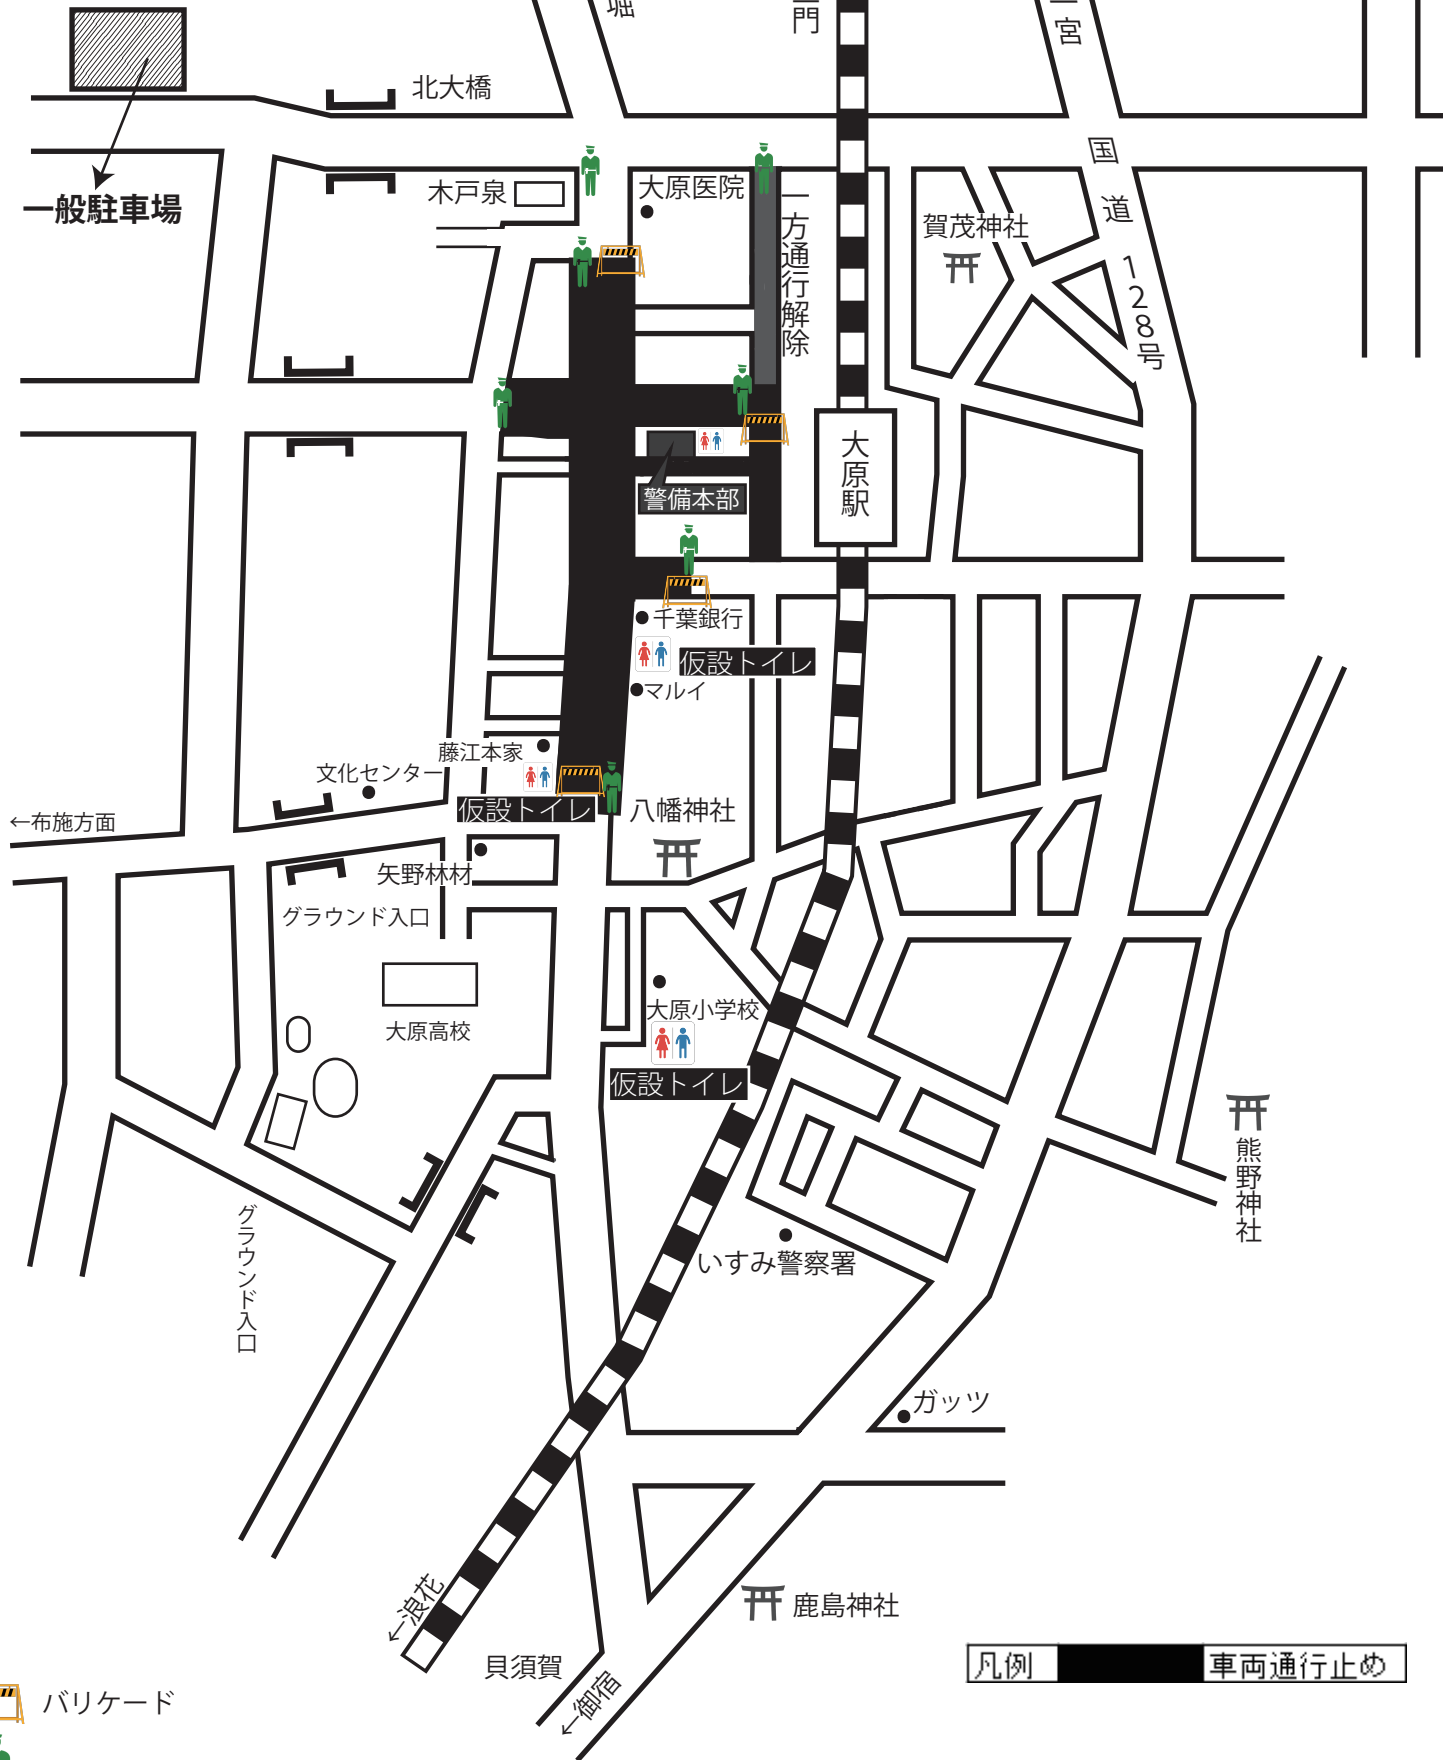

# 「大原はだか祭り」にともなう大原商店街交通規制図

《実施日時》

9月23・24日 12:00~17:00

いすみ市役所

バリケード

ガードマン

凡例 車両通行止め