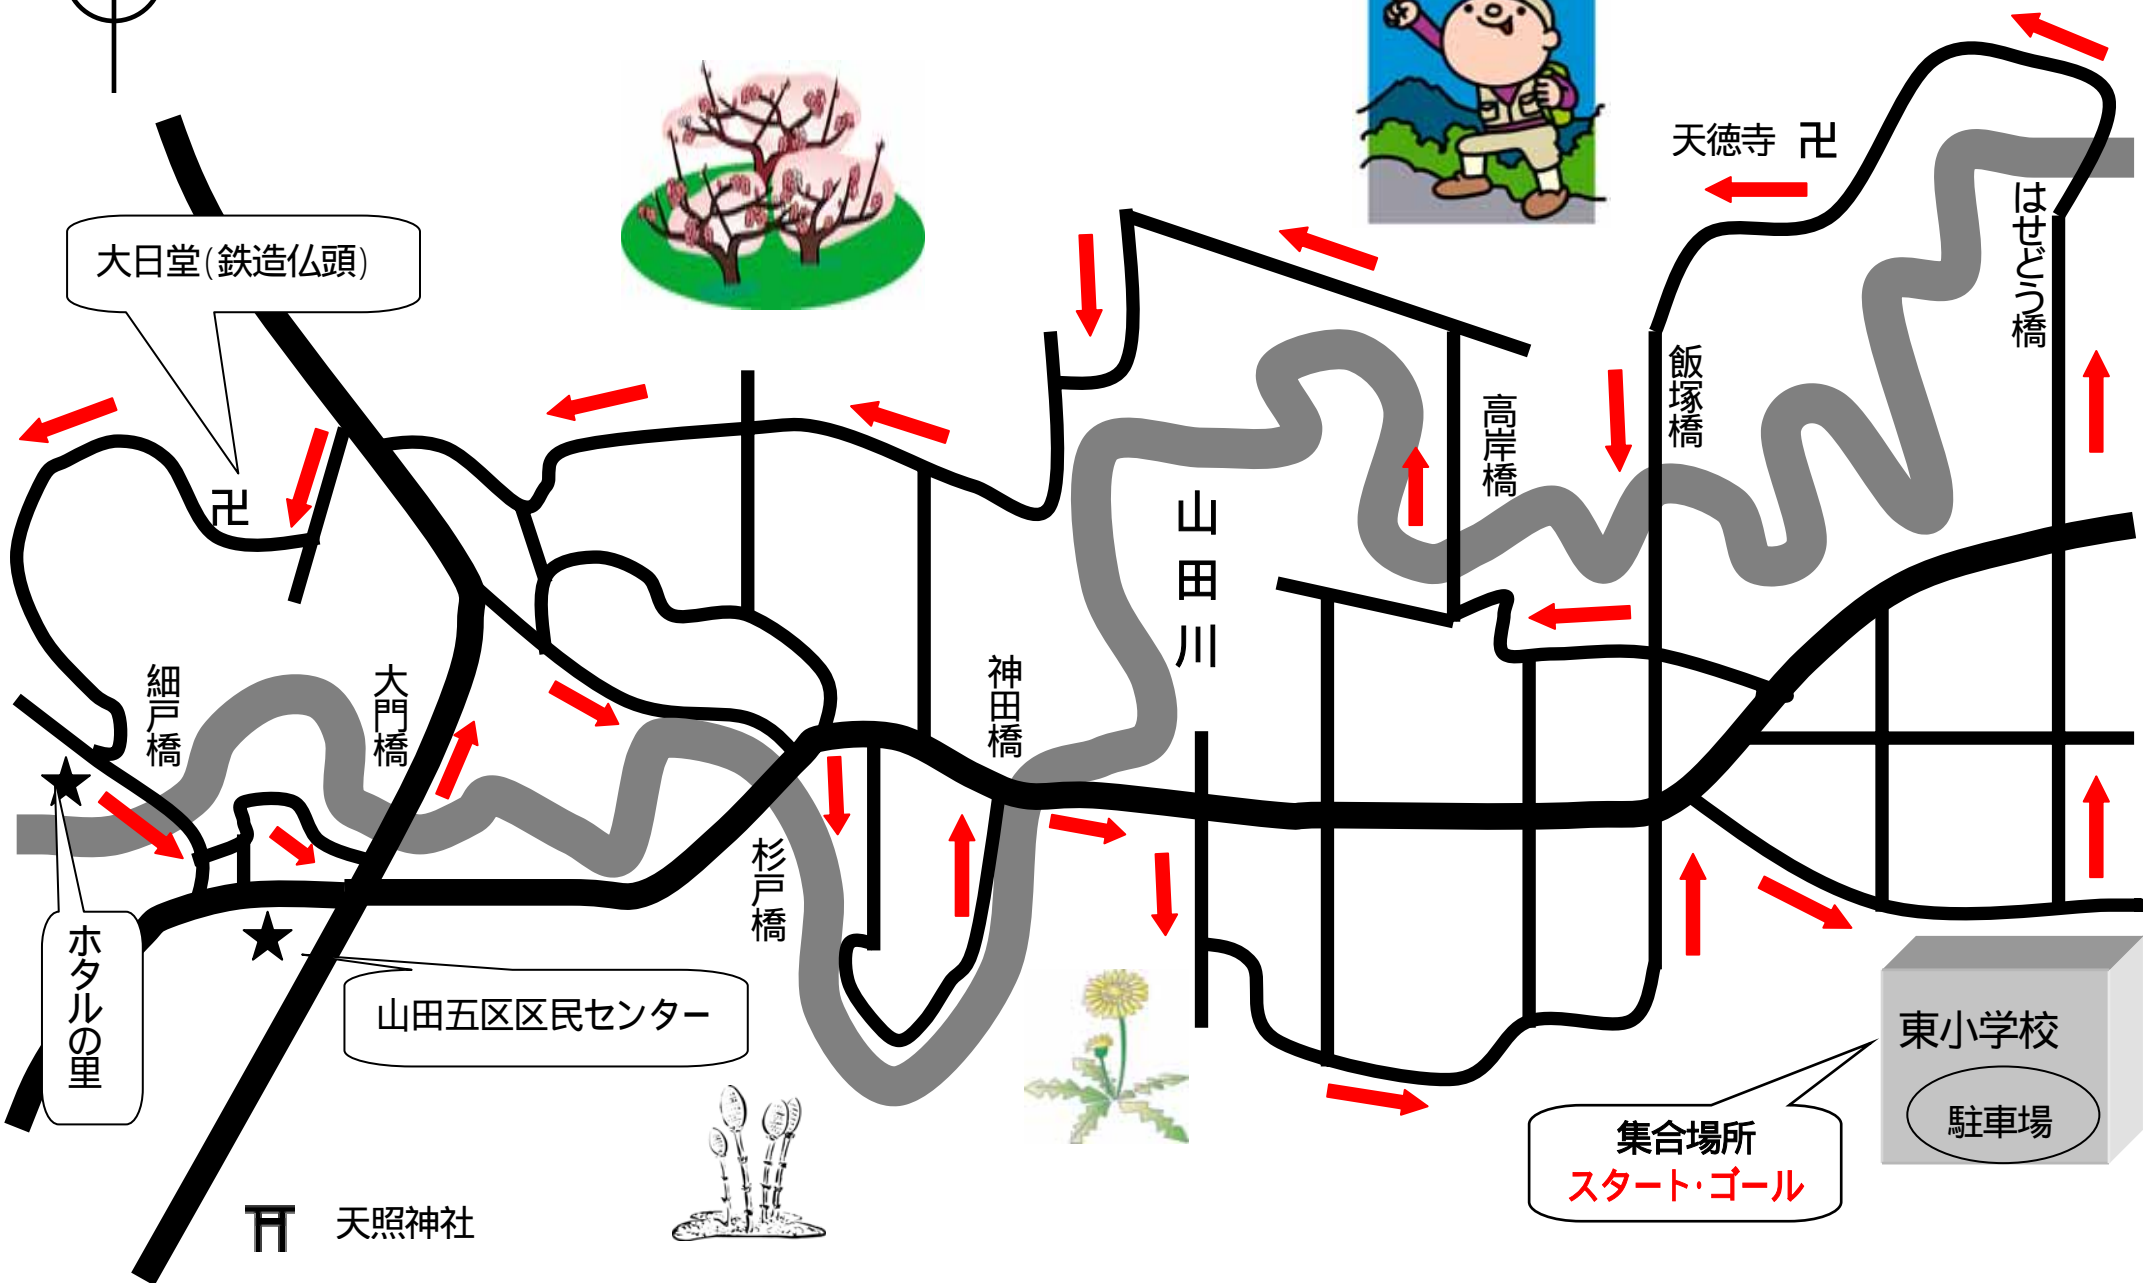

# 健康ウォーキング ホタルの里コース!

全長 約8 km

トイレ... ★

大日堂(鉄造仏頭)

天徳寺 卍

はせむし橋

飯塚橋

高岸橋

山田川

神田橋

杉戸橋

山田五区区民センター

東小学校

駐車場

集合場所  
スタート・ゴール

天照神社